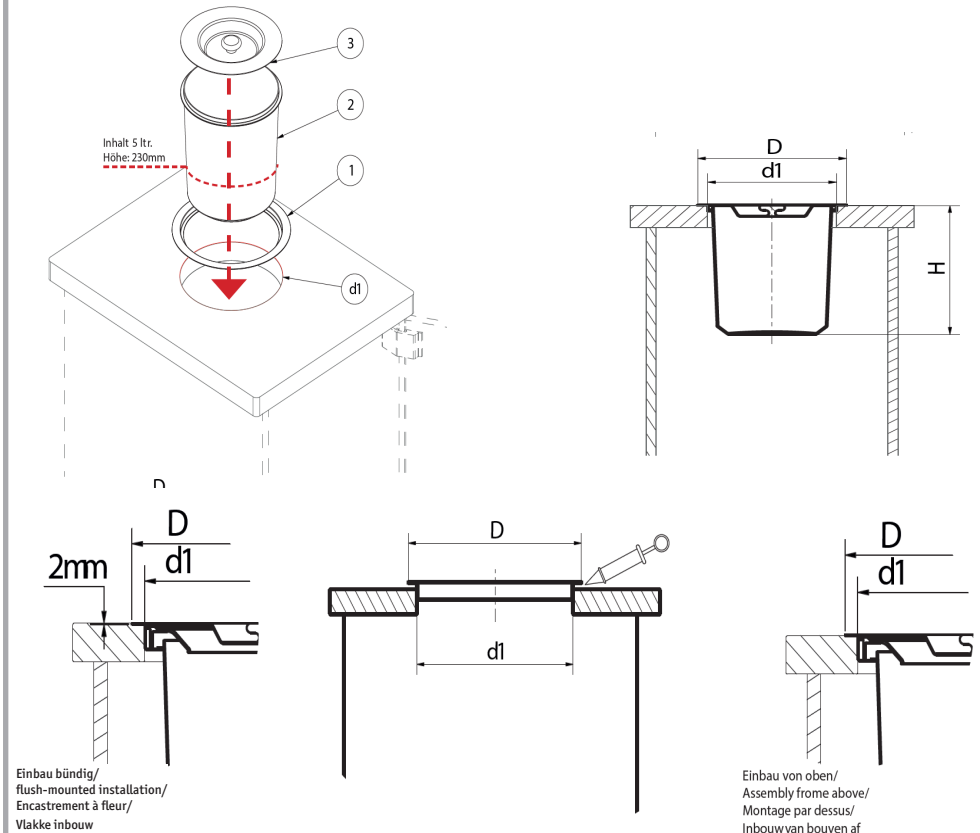

Dassa

Montageanleitung/ Assembly instructions/ Instructions de montage/ Instruction den montage/ MontagehandleidingØ

Dassa 2

Artikel	Liter	H	D	d1
8011101	11	300mm	Ø310mm	Ø280mm
8011059	13	350mm		

Dassa 4

Artikel	Liter	H	D	d1
8011031	5L	238mm	Ø237mm	Ø205mm
8011032	5L	241mm		