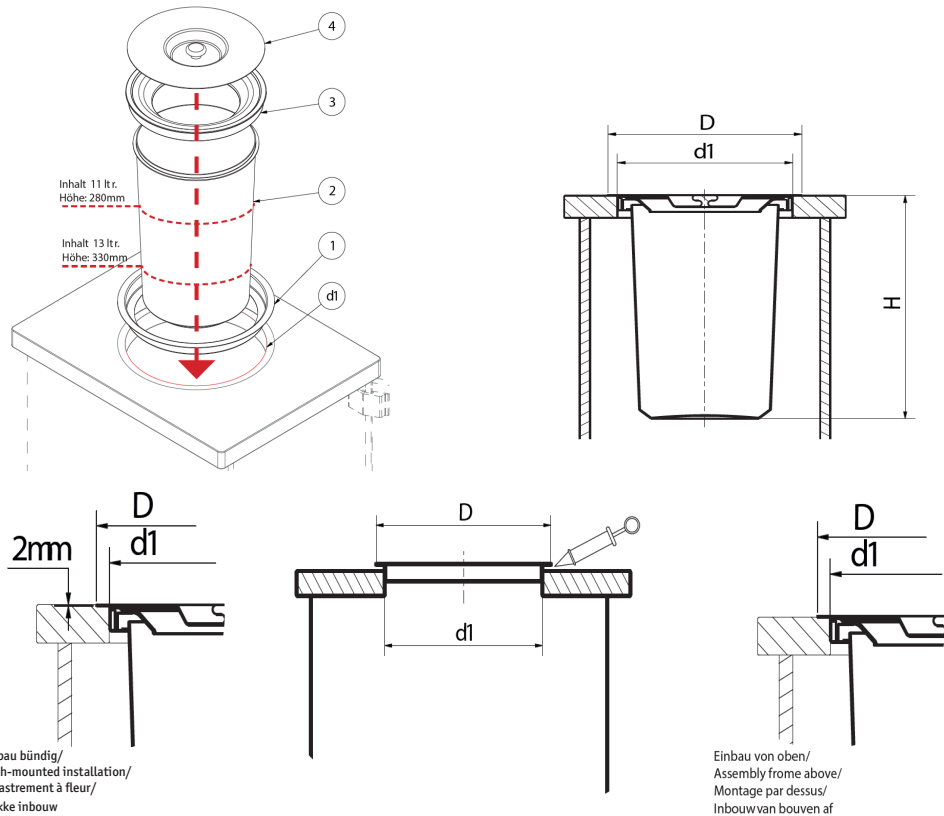

Dassa

Montageanleitung/ Assembly instructions/ Instructions de montage/ Instruction den montage/ MontagehandleidingØ

Dassa 2

Artikel	Liter	H	D	d1
8011101	11	300mm	Ø310mm	Ø280mm
8011059	13	350mm		

Dassa 4

Artikel	Liter	H	D	d1
8011031	5L	238mm	Ø237mm	Ø205mm
8011032	5L	241mm		